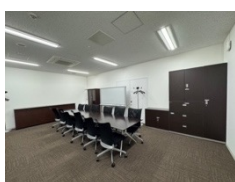

9F Floor Map

控室はフリー
スペースとして
ご自由にご利用
ください

会議室

コピー機・自動販売機