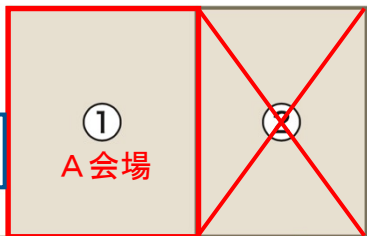

9F Floor Map

控室はフリー
スペースとして
ご自由にご利用
ください

会議室

コピー機・自動販売機

控室

T・ジョイ (映画館) 受付カウンター横の
扉を開けて、道なりにお進みください。

通路を
お進み
ください

T・ジョイ
(映画館)

会議室入口前

←くうてん9F
(レストランゾーン)

アミュプラザ博多館エレベータ
(JR博多駅から)