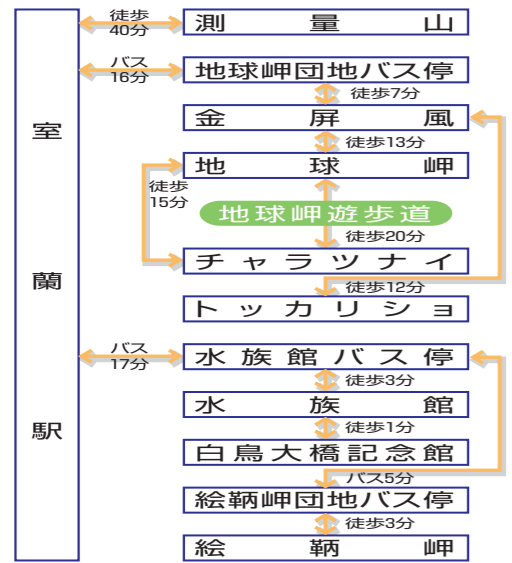

# 案内図の見方

- 宿泊先：図中に番号と名称を表示、番号の振り付け順は、上部左側から下部右側へ
- 記号凡例
  - 信号機 ●金融機関 〒郵便局
  - Ⓢガソリンスタンド P有料駐車場
  - ◎コンビニエンスストア
  - 商店街・飲食店街は主として 〇の部分

# 観光コースガイド