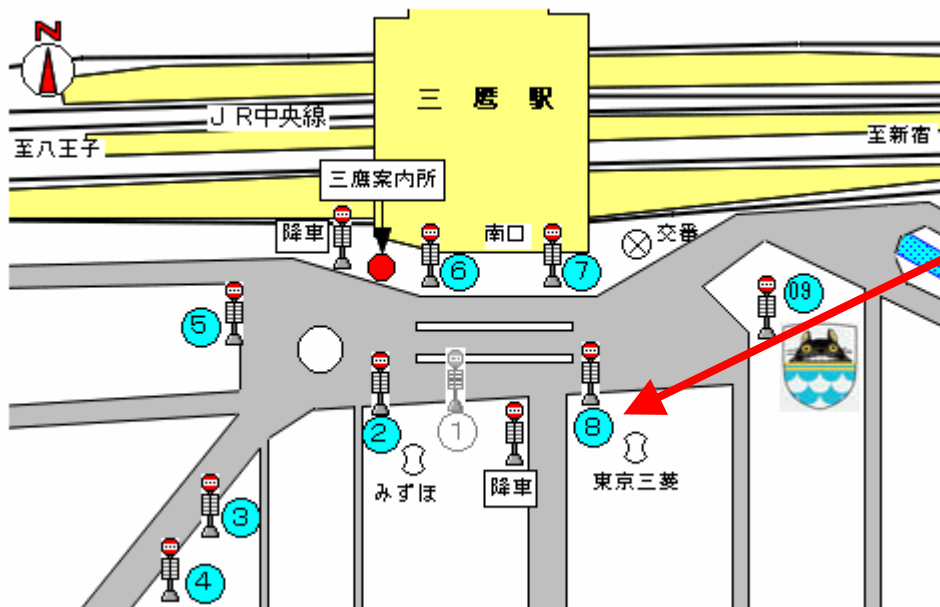

開催場所

龍源寺バス停
(JR三鷹駅から)

大沢コミュニティセンターバス停
(京王線 調布駅から)

JR三鷹駅南口バス乗り場

小田急バス 8番停留所

系統：鷹52

行先：朝日町

下車駅 竜源寺（所要約22分）

三鷹発時刻表

13時	14	30	46
14時	00	19	33

京王線調布駅北口バス乗り場

小田急バス 11番停留所

系統：境91

行先：武蔵境駅南口

下車駅 大沢コミュニティセンター
（所要約11分）

調布発時刻表

13時	08	23	38	53
14時	08	23	38	53

航空宇宙技術センター
飛行場分室
正門

竜源寺バス停より

大沢コミュニティセンター
バス停より

会場: 研究総合C1号館
4F大会議室