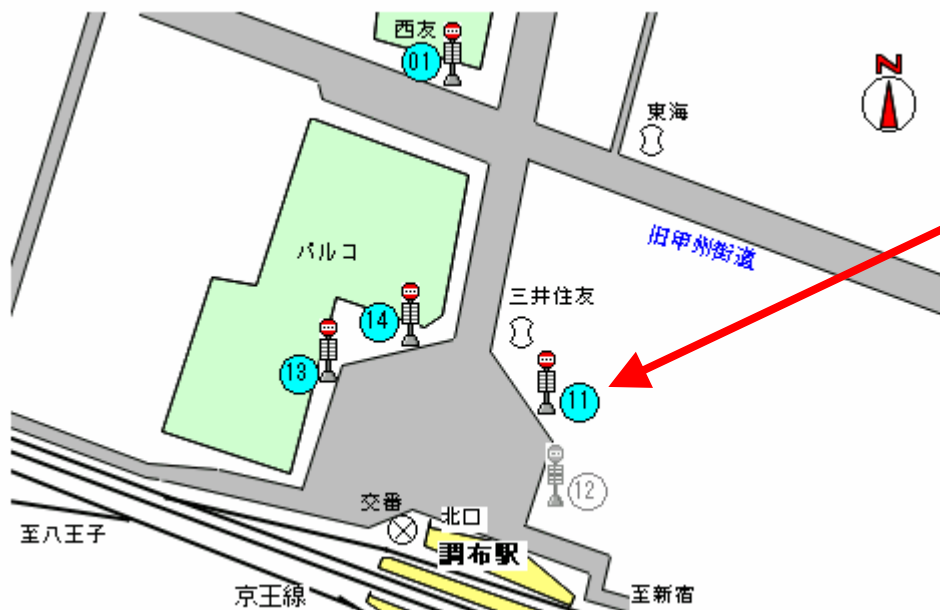

開催場所

龍源寺バス停
(JR三鷹駅から)

大沢コミュニティセンターバス停
(京王線 調布駅から)

JR三鷹駅南口バス乗り場

小田急バス 8番停留所

系統：鷹52

行先：朝日町

下車駅 竜源寺（所要約22分）

三鷹発時刻表

13時	14	30	46
14時	00	19	33

京王線調布駅北口バス乗り場

小田急バス 11番停留所

系統：境91

行先：武蔵境駅南口

下車駅 大沢コミュニティセンター
（所要約11分）

調布発時刻表

13時	08	23	38	53
14時	08	23	38	53

航空宇宙技術センター
飛行場分室
正門

竜源寺バス停より

大沢コミュニティセンター
バス停より

会場: 研究総合C1号館
4F大会議室